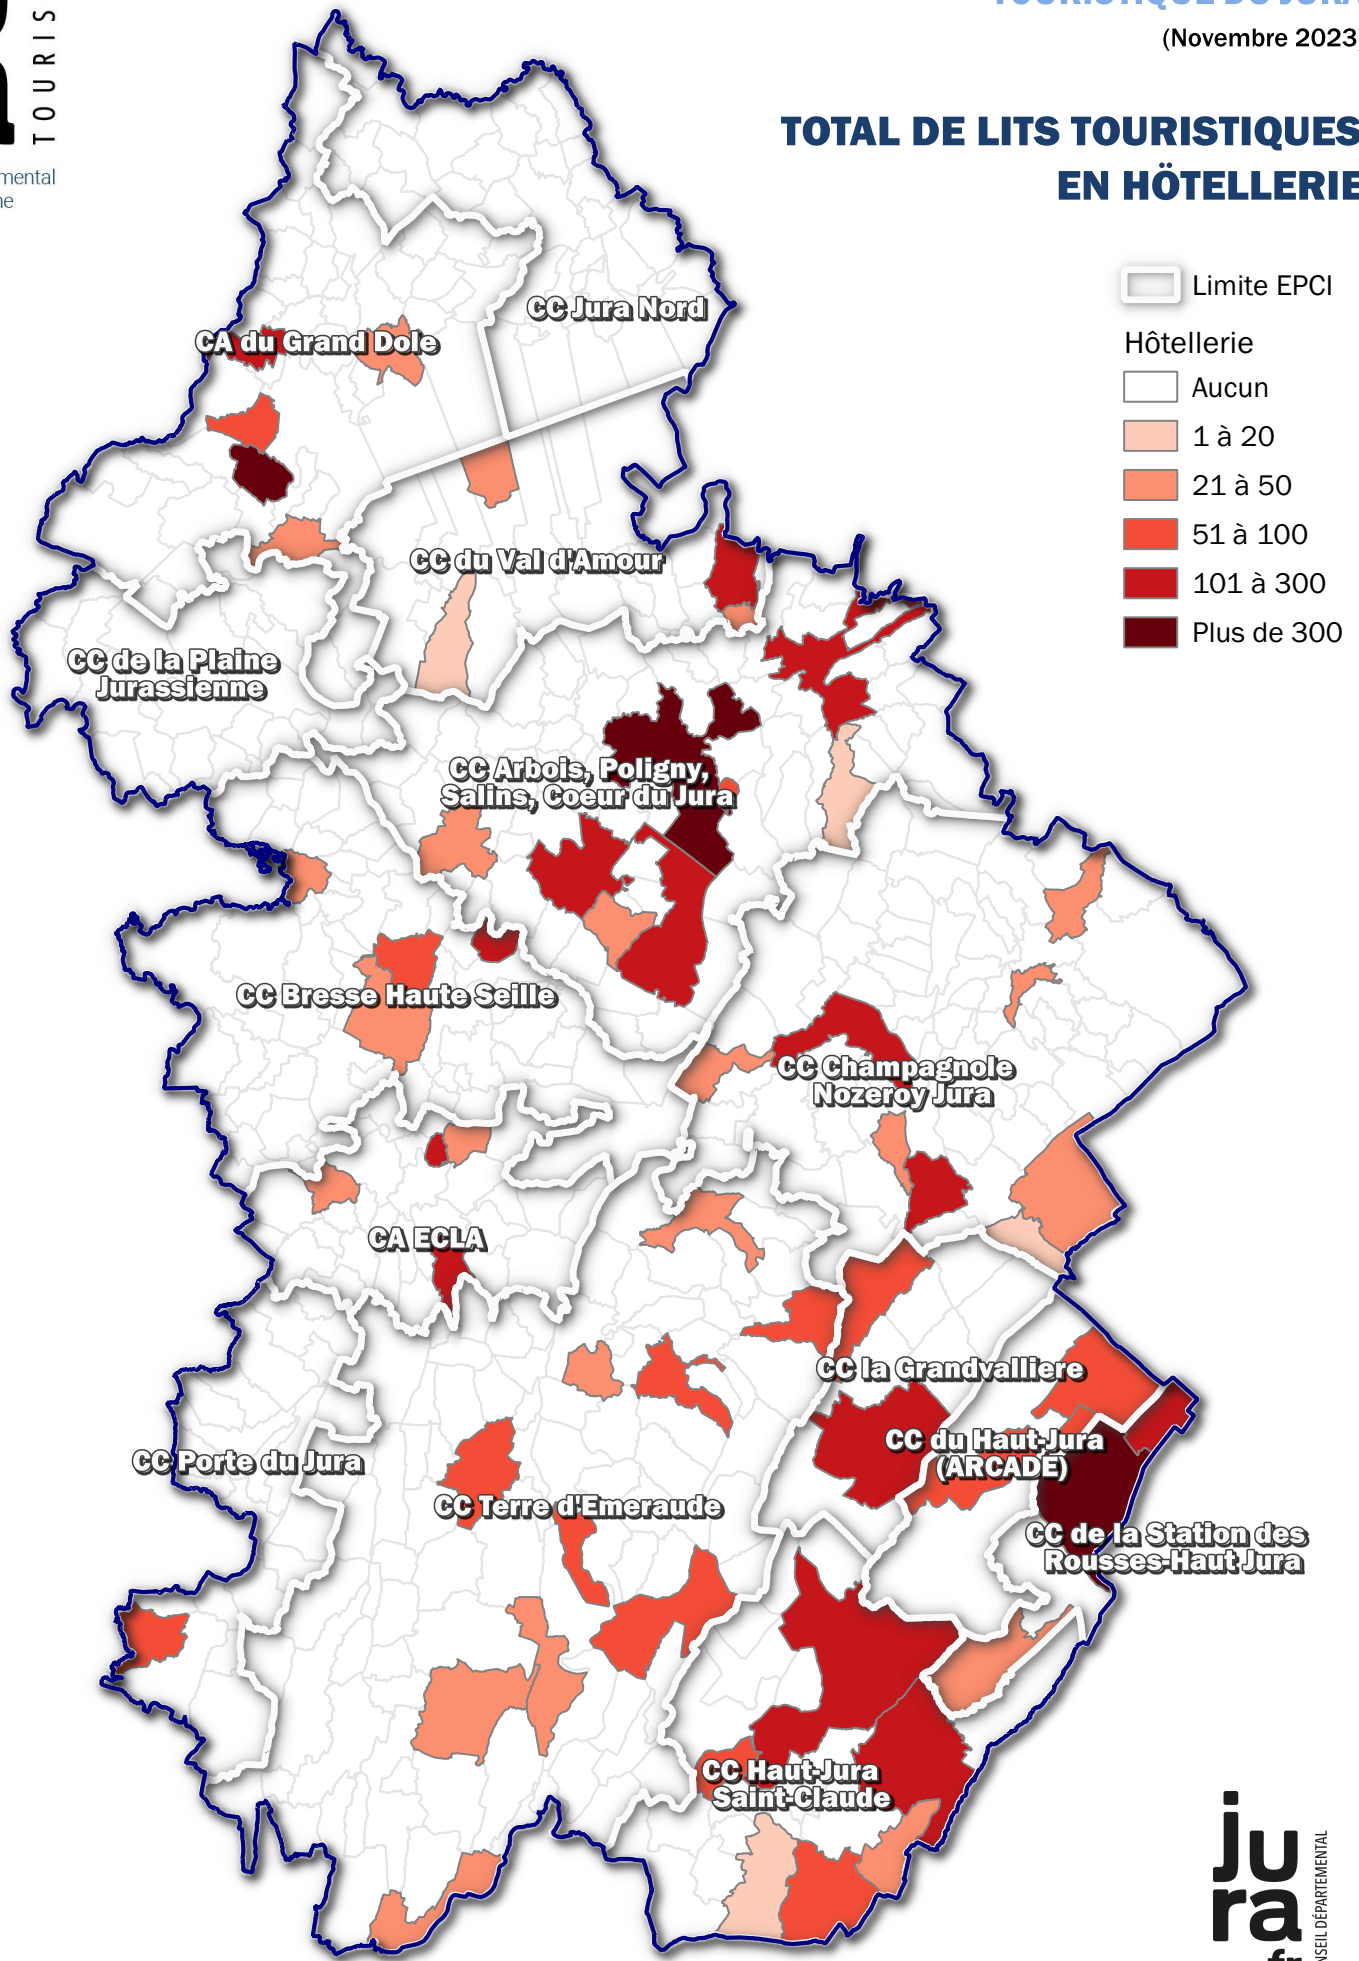

TOTAL DE LITS TOURISTIQUES EN HÔTELLERIE

0 5 10 km