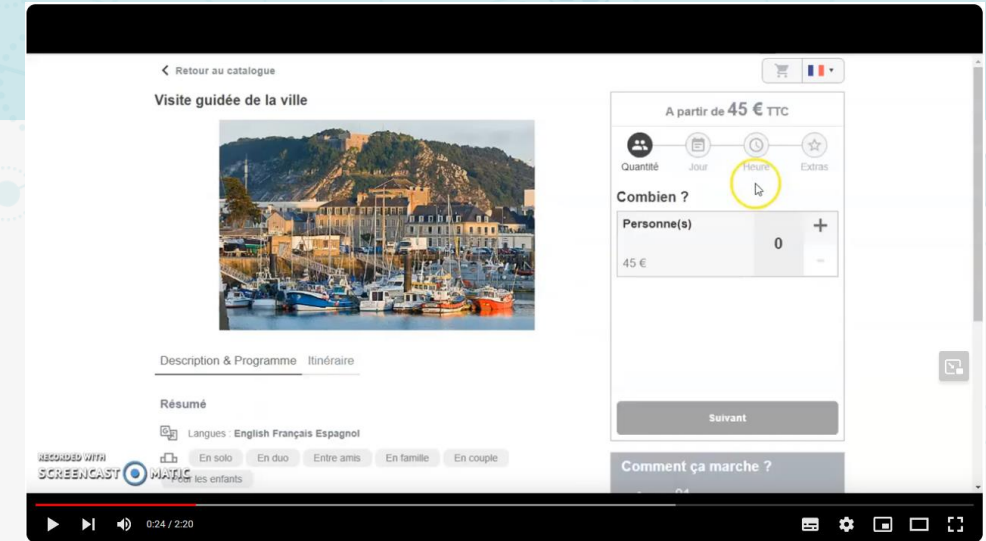

EXEMPLES D'INTÉGRATION SUR VOTRE SITE INTERNET

Addock propose plusieurs widgets d'intégration pour votre site Internet

- Widget « Liste de produits » : air-aventures.com
- Intégration en « iframe » : portdumans.com
- Intégration en « pop-in » : annecyguidesmontagne.com
- Intégration via un mini-site : lejardindeskangourous.com

Parcours de réservation du client :

<https://www.youtube.com/watch?v=qeBC9q_JHLc>