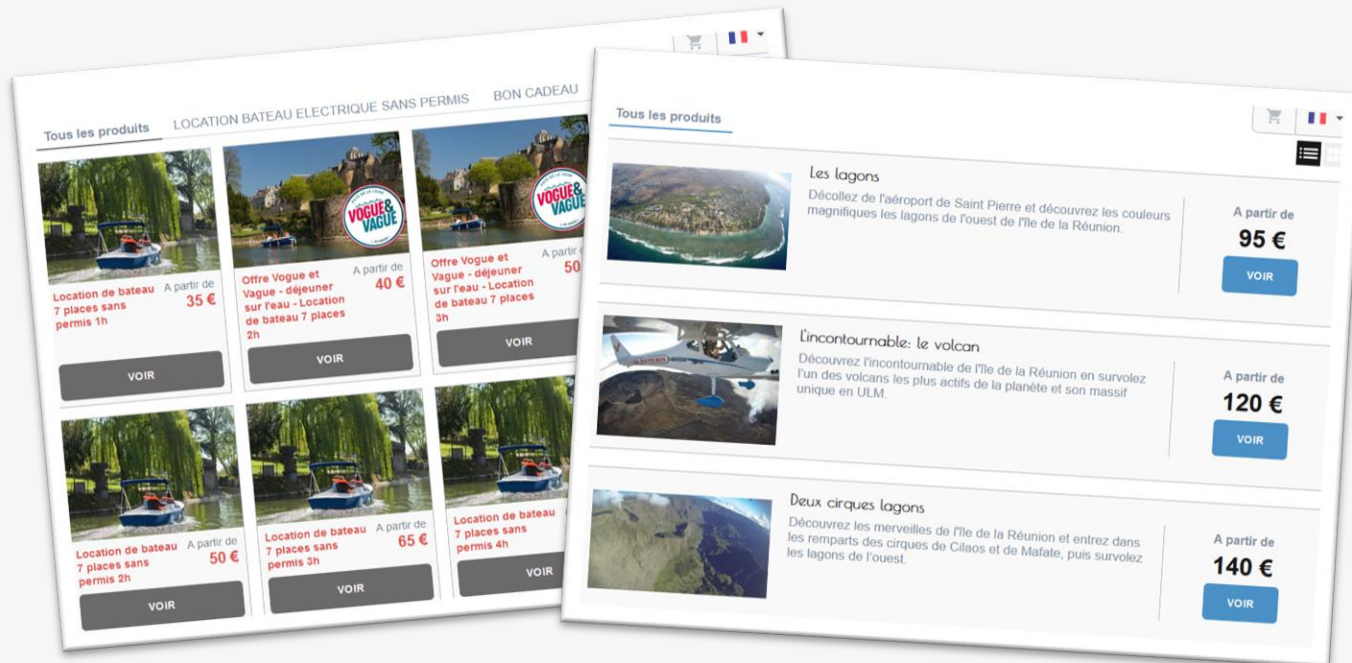

EXEMPLES D'INTÉGRATION SUR VOTRE SITE INTERNET

Addock propose plusieurs widgets d'intégration pour votre site Internet

- Widget « Liste de produits » : air-aventures.com
- Intégration en « iframe » : portdumans.com
- Intégration en « pop-in » : annecyguidesmontagne.com
- Intégration via un mini-site : lejardindeskangourous.com

Parcours de réservation du client :

https://www.youtube.com/watch?v=qeBC9q_JHLc

SOLUTION DE PAIEMENT EN LIGNE

Addock intègre le système de paiement en ligne STRIPE

- Encaissement instantané de la transaction
- Encaissement 3DSecure pour une large variété de types de carte (Visa, MasterCard, American Express, China UnionPay,...)
- Possibilité de recrediter la carte du client en cas d'annulation ou de remboursement
- Paramétrage de plusieurs conditions de vente et annulation selon les produits