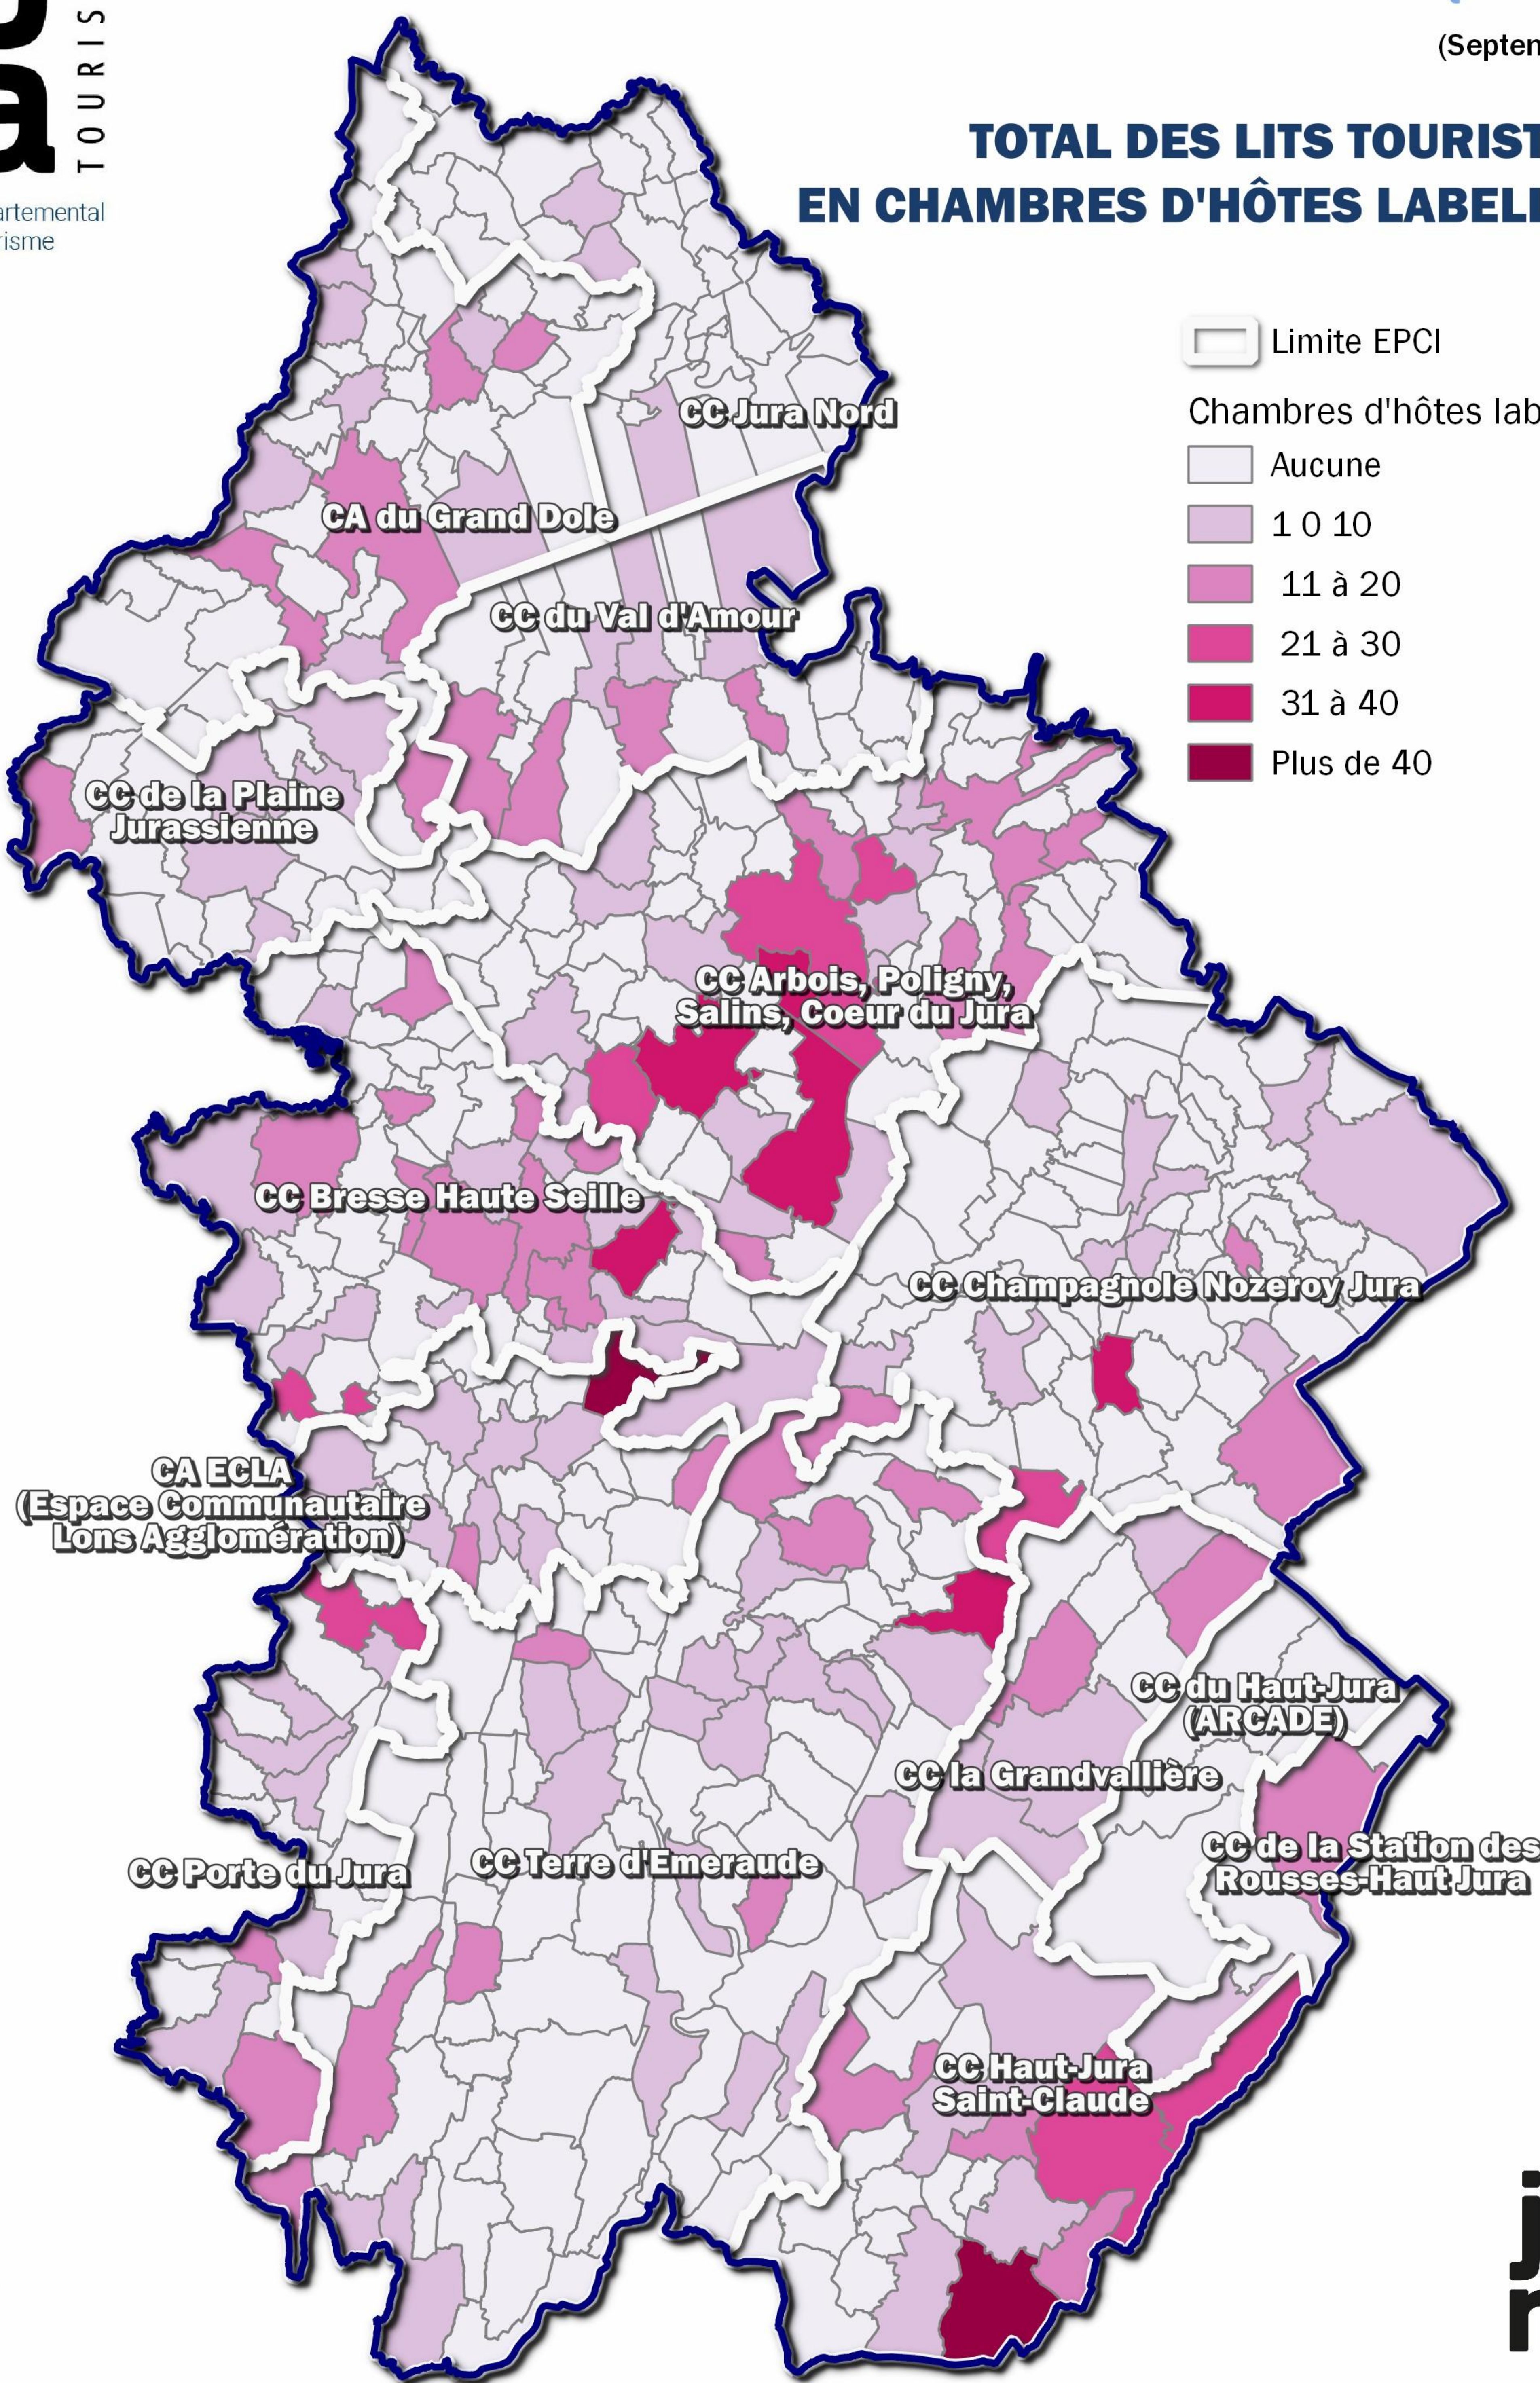

**TOTAL DES LITS TOURISTIQUES
EN CHAMBRES D'HÔTES LABELLISEES**

▭ Limite EPCI

Chambres d'hôtes labellisées

▭ Aucune

▭ 1 0 10

▭ 11 à 20

▭ 21 à 30

▭ 31 à 40

▭ Plus de 40

N

0 5 10 km